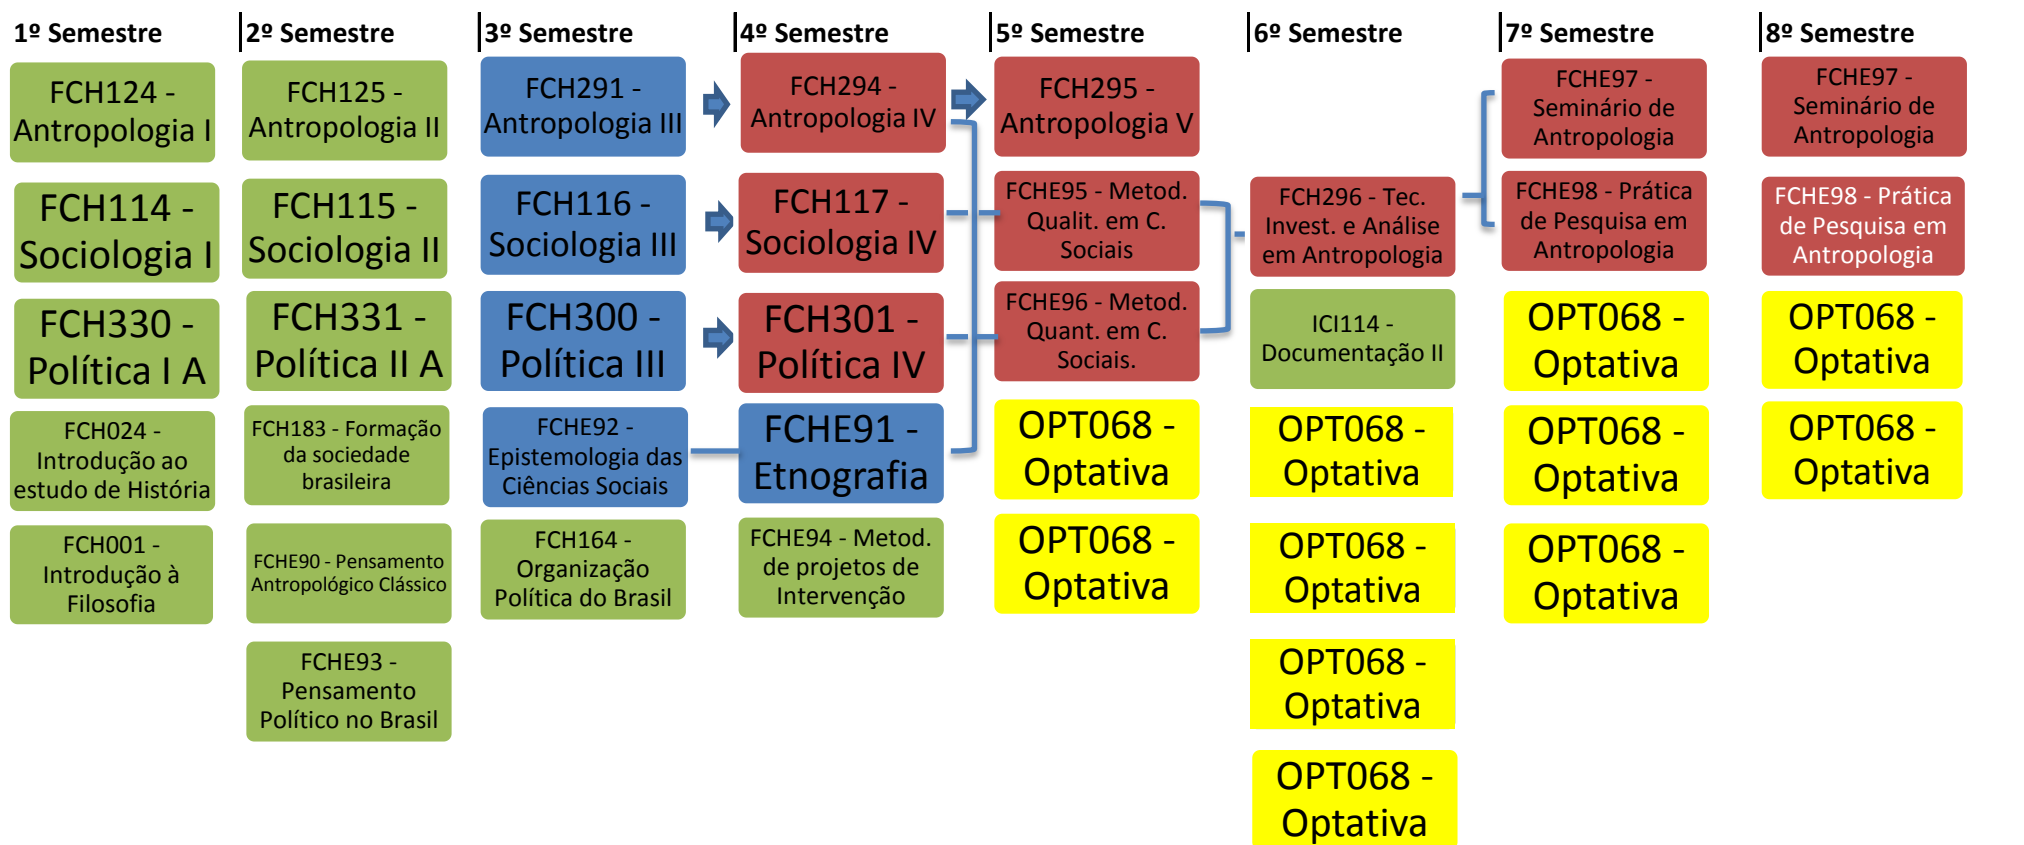

## FLUXOGRAMA BACHARELADO EM ANTROPOLOGIA - FFCH - UFBA / Currículo 2009.1

Não precisam de pré-requisito

São pré requisito de alguma disciplina

Precisam de pré requisito

Disciplinas Optativas